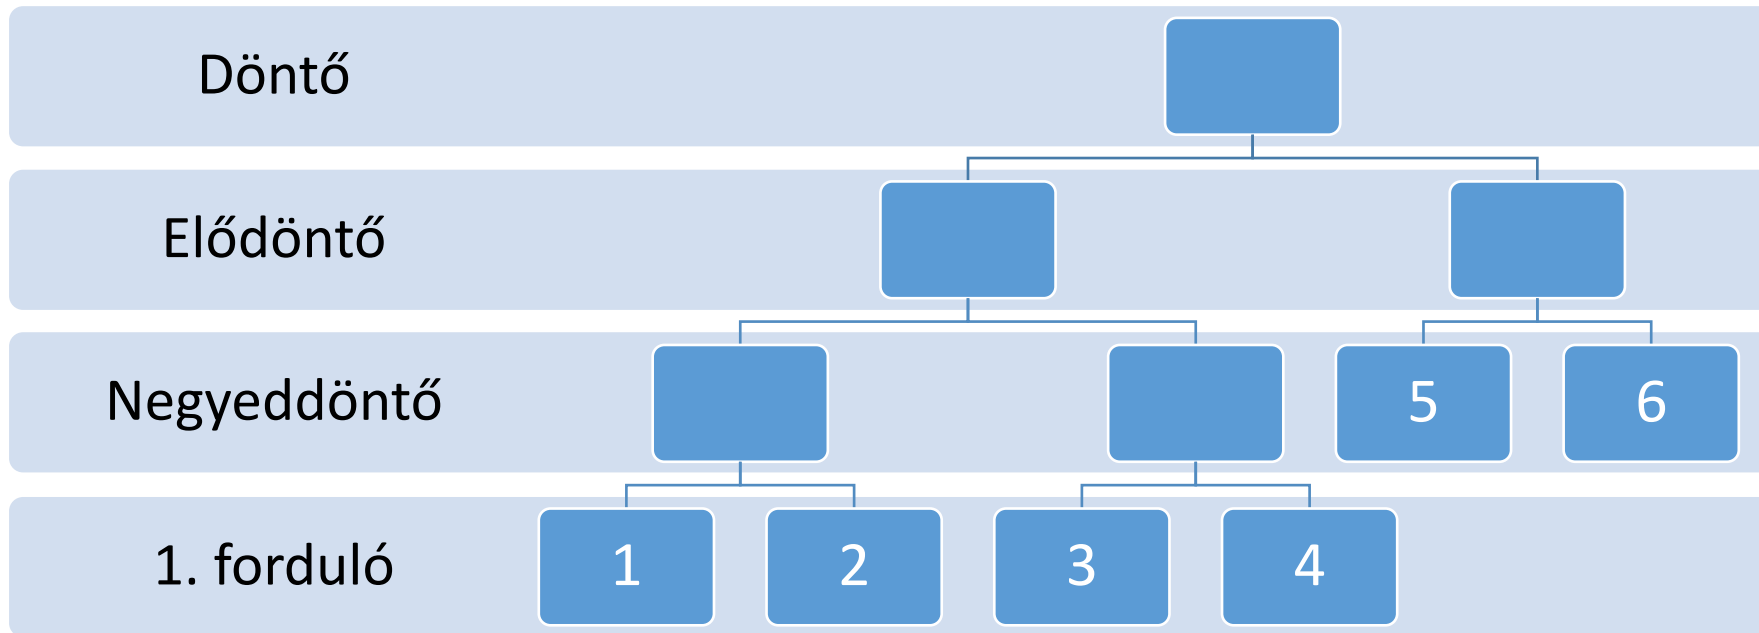

Magyar Kupa női 2013/2014

Sorsolás

Csapatok Röviden

- 1 Cartoon Heroes
- 2 Eszterházy MEISE
- 3 Phoenix Fireball SE
- 4 SZPK-Nokia
- 5 Neumann Pillangók
- 6 Ares HC